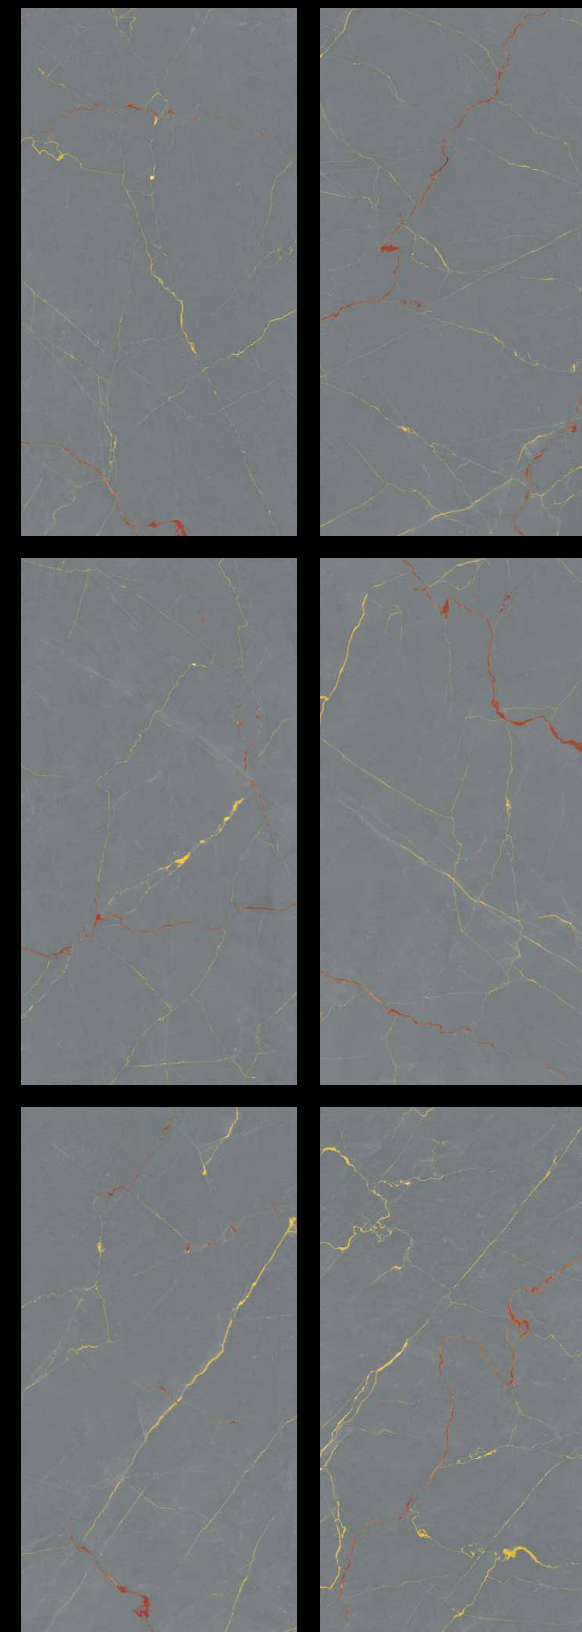

## EMPERADOR DARK

Surface : Colour Carving | Size : 600x1200mm | Random : 4