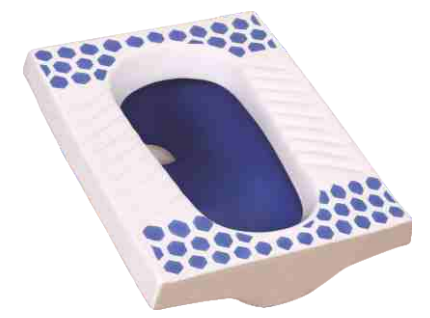

20" Orissa Pan / Alpine Blue
Double Color / Vitrosa